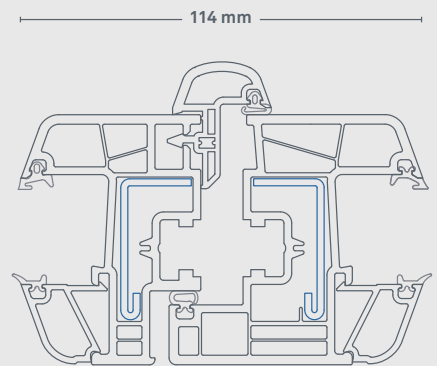

Arcade classique avec plans décalés

Arcade classique
Fig. : 1:1

Arcade classique version battée
Fig. : 1:2

- 01 Vitrage de 8 à 47 mm :** possibilité de mise en place de vitrages à isolation phonique particulièrement performants / grande isolation phonique jusqu'à classe 4 selon directives d'isolation phonique
- 02 Clippage à 2 pieds selon DIN 18545 :** meilleure sécurité anti-effraction
- 03 Renforts solides géométriquement adaptés :** construction de fenêtres solides
- 04 Rainure de ferrage Euro, entraxe 13 mm :** possibilité d'équipement de fenêtres de sécurité avec protection anti-effraction élevée