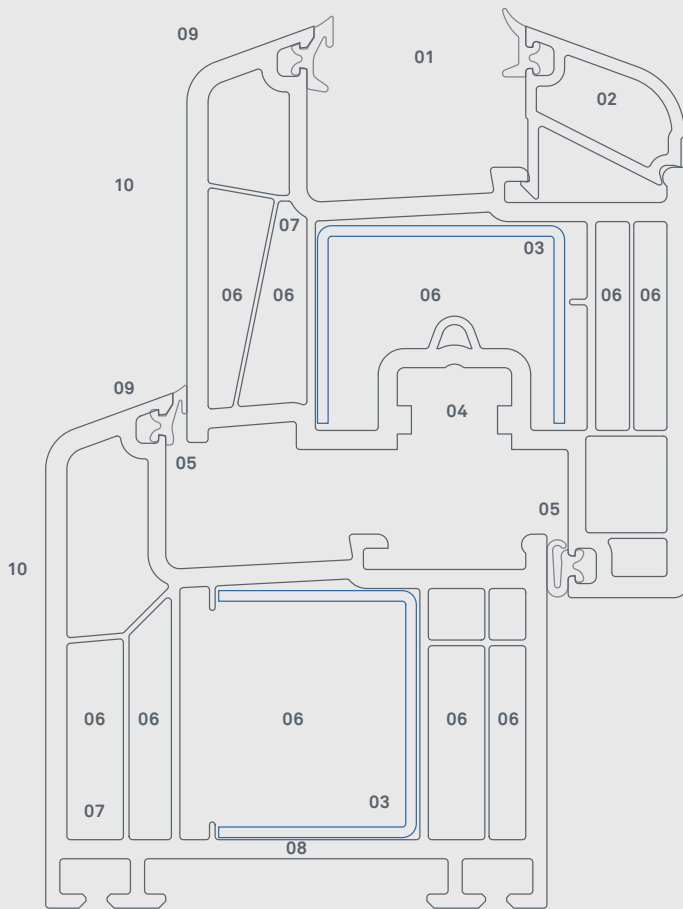

Arcade classique Système de profilés de fenêtres

Des contours arrondis confèrent au profilé de fenêtre élancé Arcade classique une expression d'architecture moderne et offrent simultanément une remarquable isolation thermique. Grâce au profilé de fenêtre Arcade classique, les maîtres d'ouvrages obtiennent de manière économique une liaison idéale entre l'intérieur et l'extérieur.

Arcade classique avec plans décalés

Arcade classique
Fig. : 1:1

Arcade classique version battée
Fig. : 1:2

- 01 Vitrage de 8 à 47 mm :** possibilité de mise en place de vitrages à isolation phonique particulièrement performants / grande isolation phonique jusqu'à classe 4 selon directives d'isolation phonique
- 02 Clippage à 2 pieds selon DIN 18545 :** meilleure sécurité anti-effraction
- 03 Renforts solides géométriquement adaptés :** construction de fenêtres solides
- 04 Rainure de ferrage Euro, entraxe 13 mm :** possibilité d'équipement de fenêtres de sécurité avec protection anti-effraction élevée